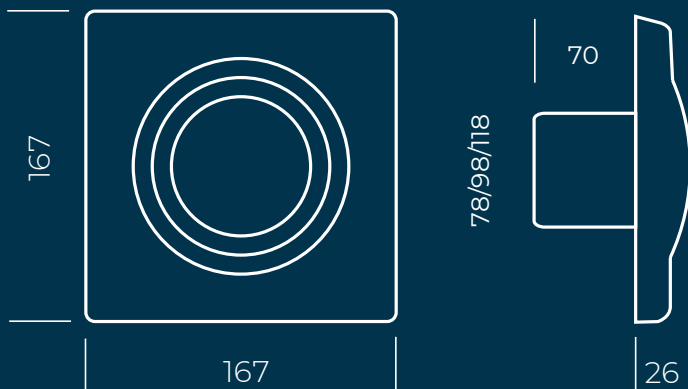

SERIE **PONENTE**

aspiratore da parete, aspiratore da parete ad aspirazione assiale. Fissaggio a muro mediante tasselli in dotazione.

Suitable for all rooms, taverns, attics, cellars, where in case of excessive humidity, the sensor will start the aspirator that will expel excess moisture.

Sensore di umidità
Humidity sensor

Apertura/Chiusura automatica
Automatic Opening/Closure

Con timer regolabile
Adjustable timer

78-118

L'aspiratore diventa adattabile a fori di Ø80 e Ø120mm. togliendo l'anello di gomma.

By removing the rubber ring the fan becomes suitable for holes of Ø80mm or Ø120mm.