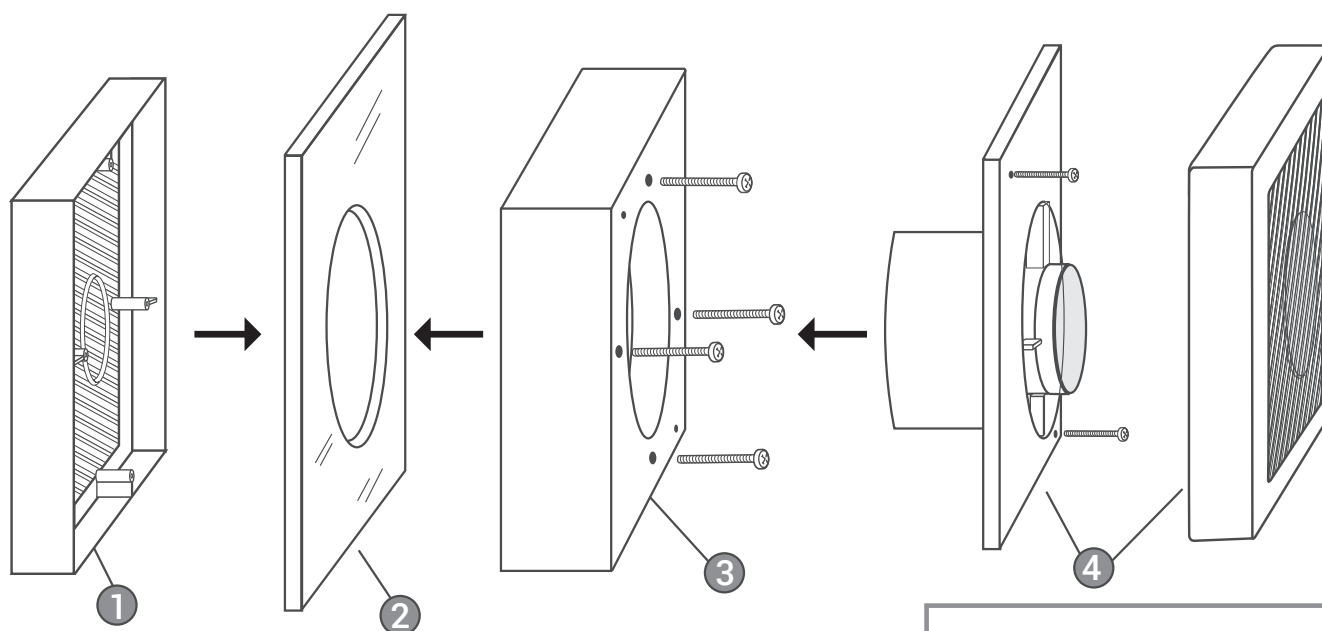

www.luxelettromeccanica.com

LUX1002

FOGLIO ISTRUZIONI - INSTRUCTIONS

ACCESSORIO PER APPLICAZIONE ASPIRATORI A VETRO

ACCESSORY FOR EXHAUST FAN INSTALLATION FOR WINDOWS

ACCESSOIRE D'INSTALLATION DE VENTILATEUR D'EXTRACTION SUR FENÊTRES

Accessorio per l'installazione a vetro degli aspiratori universale per i nostri aspiratori **Serie Grecale - Levante - L** da diam. 80 mm fino a diam. 120 mm. Spessore vetro da 4 mm a 25 mm. Diam. foro vetro da 140 mm a 155 mm.

Universal accessory for exhaust fan installation for windows suitable for **Serie Grecale - Levante - L** from diam. 80 mm until to diam. 120 mm. Thickness glass from 4 mm to 25 mm. Glass hole diameter from 140 mm to 155 mm.

Accessoire universal d'installation de ventilateur d'extraction sur fenêtrés pour les **Series Grecale - Levante - L** à partir de diam. 80 mm jusqu'au diam. 120 mm. Épaisseur du verre comprise entre 4 et 25 mm. Trous du verre à partir de Ø 140 mm jusqu'au 155mm.