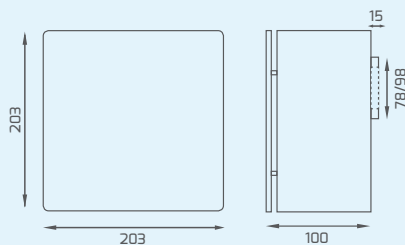

DISEGNO TECNICO

MISURE

(espresse in mm.)
203 x 203 x 100

FORO USCITA ARIA
(Ø espresso in mm.)
80 - 100

**Togliendo l'anello in gomma
l'aspiratore diventa adattabile
a fori di Ø 80 e 90 mm.**

VERSIONI DISPONIBILI