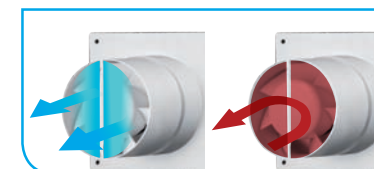

Speciale meccanismo di APERTURA E CHIUSURA AUTOMATICA